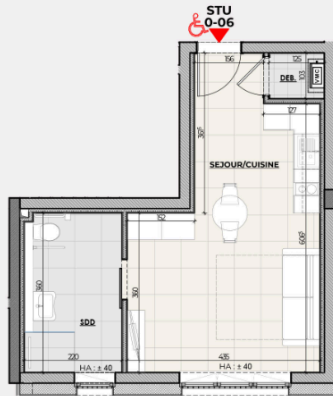

RÉSIDENCE ADDRESS

13-19, rue de la Vallée
L-2661 LUXEMBOURG

SCHLEEDBERG s.a.
5, rue Edouard Kraus
L-7525 MERSCH

STUDIO
N° : 0-06

APPARTEMENT: STUDIO
ÉTAGE: rez-de-jardin
SURFACE: ± 34.5 m²

Séjour/Cuisine: ± 25.0 m²
Sdb: ± 8.0 m²
Débarras: ± 1.5 m²